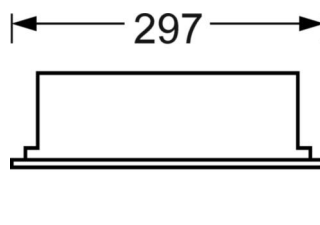

Оптика

Оснастка	LED, цветопередача/оттенок света CRI ≥ 80 / 4000K
Допуск для координаты цветности (MacAdam)	3SDCM
Фотобиологическая безопасность (светильник)	RG0
Номинальный световой поток	4839lm
Срок службы LED	50000h L80/B10 (Tq 25°C)
светоотдача светильников	169lm/W
UGR поп./вдоль	20.9 / 21.4

DEEP-LINK

<https://www.regiolux.de/ru/article/72532036613>

Ссылка	LED 4700lm 840
ηLB	100 %
Φ ↓/↑	100 % / 0 %
UGR поп./вдоль	20.9 / 21.4

Механика

цвет корпуса	белый стандартный для электротехники RAL 9016
размеры (LxWxH/DxH)	1197mm x 297mm x 89mm
Глубина	82mm
Потолочная система	подвесные потолки с видимыми несущими траверсами [s-TS] (300x1200мм), Скрыто-симметричная траверсная конструкция [VS] (300x1200мм), потолки с вырезами (AD)
вырез в потолке (ДxШ/диам.)	1185mm x 285mm
глубина встройки	150mm [AD]; 250mm [s-TS]; 150mm [s-TS] min; 150mm [VS]
вес (нетто)	6.65kg
Вид монтажа	Встройка в потолки стерильных помещений, настенная установка отдельных светильников

размеры

L	1197 mm	Длина
B	297 mm	Ширина
H	89 mm	Высота
T	82 mm	Глубина
DA(L)	1185 mm	Сечение, длина
DA(B)	285 mm	Сечение, ширина
DS min	15 mm	Минимальная толщина потолка
DS max	40 mm	Максимальная толщина потолка
Et(min)	150 mm	Минимальное расстояние от потолка - минимальный размер (видим)
Et(AD)	150 mm	Минимальное расстояние от потолка (потолки с вырезом)
Et(TS)	250 mm	Минимальное расстояние от потолка - рекомендуемое (видимый Т-про)
Et(VS)	150 mm	Минимальное расстояние от потолка (скрытая симметричная конструк
MLTS1	1200 mm	Модульный размер, длина (видимый Т-профиль)
MLTS_1/2	1200	Модульный размер, длина (видимый Т-профиль) 1/2
MLVS	1200 mm	Модульный размер, длина (скрытая симметричная конструкция)
MBTS1	300 mm	Модульный размер, ширина (видимый Т-профиль)
MBTS_1/2	300	Модульный размер, ширина (видимый Т-профиль) 1/2
MBVS	300 mm	Модульный размер, ширина (скрытая симметричная конструкция)