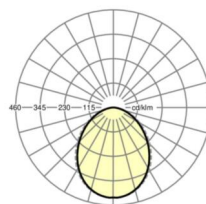

параметры

номер заказа	72532036613
код EAN	4020863330591
номер таможенного тарифа	94051190
Знак прохождения контроля	IP 54, класс защиты I, F, IPA, Помещения особой чистоты, HACCP DIN10500/Food/IFS/BRC, Indoor, CE
Степень ударопрочности IK	IK03
Температура окружения	ta 25°C
Особые свойства	Готовность к IoT «Ready for IoT»
Гарантийный срок	5 лет
Государственные программы поддержки	BEG - государственные субсидии для энергосберегающих зданий (действительна только для Германии)

электротехника

Балласт	Электронный драйвер DALI2 (1 штука)
Мощность системы	29W
сетевое напряжение	230V/50Hz
автоматический предохранитель (пусковой ток)	13 штук/B10, 21 штук/B16, 21 штук/C10, 35 штук/C16
класс энергосбережения/Источник света	C

Оптика

Оснастка	LED, цветопередача/оттенок света CRI ≥ 80 / 4000K
Допуск для координаты цветности (MacAdam)	3SDCM
Фотобиологическая безопасность (светильник)	RG0
Номинальный световой поток	4839lm
Срок службы LED	50000h L80/B10 (Tq 25°C)
светоотдача светильников	169lm/W
UGR поп./вдоль	20.9 / 21.4

DEEP-LINK

<https://www.regiolux.de/ru/article/72532036613>